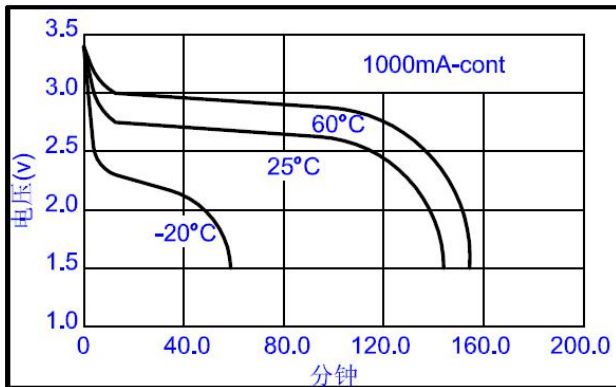

Huiderui

锂电池

CRV3 柱式锂电池

规格书

标称电压	3.0V	
最大尺寸	长度	29.0mm
	宽度	14.5mm
	高度	52.2mm
参考重量	35.0g	
平均额定容量	3200mAh	
标准放电电流	20mA	
终止电压	2.0V	
最大连续放电电流	1500mA	
最大脉冲放电电流	3500mA	
工作温度	-40~+70°C	

恒流放电曲线

恒流放电曲线

脉冲放电曲线