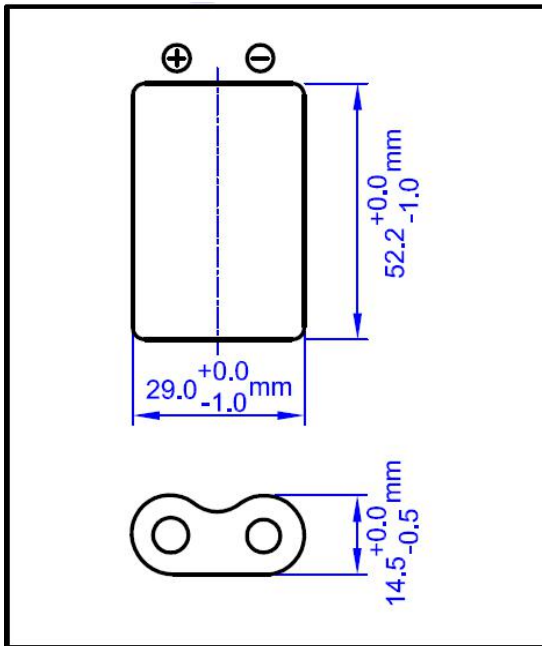

Huiderui

锂电池

CRV3 柱式锂电池

规格书

标称电压	3.0V	
最大尺寸	长度	29.0mm
	宽度	14.5mm
	高度	52.2mm
参考重量	35.0g	
平均额定容量	3200mAh	
标准放电电流	20mA	
终止电压	2.0V	
最大连续放电电流	1500mA	
最大脉冲放电电流	3500mA	
工作温度	-40~+70°C	

恒流放电曲线

恒流放电曲线

脉冲放电曲线

恒流放电曲线

* 电池工作如超过-20°C~+60°C的范围，请咨询惠德瑞锂电科技股份有限公司。

警告标识:

- 不要充电、拆卸、加热至 100°C 以上或焚烧。
- 不要混用电池。
- 不要让电池短路。

以上信息仅供参考，不涉及对电池产品的保证和质保。电池设计和规格如有更改，恕不另行通知。如需最新资料请联络惠德瑞锂电科技股份有限公司。