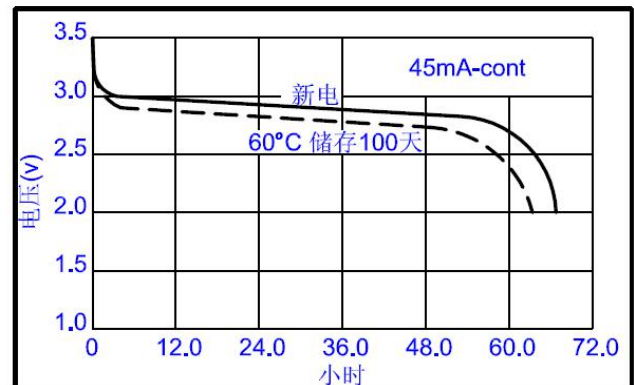

Huiderui

锂电池

CRV3 柱式锂电池

规格书

标称电压	3.0V	
最大尺寸	长度	29.0mm
	宽度	14.5mm
	高度	52.2mm
参考重量	35.0g	
平均额定容量	3200mAh	
标准放电电流	20mA	
终止电压	2.0V	
最大连续放电电流	1500mA	
最大脉冲放电电流	3500mA	
工作温度	-40~+70°C	

恒流放电曲线

恒流放电曲线

脉冲放电曲线

恒流放电曲线

* 电池工作如超过-20°C~+60°C的范围，请咨询惠德瑞锂电科技股份有限公司。

警告标识:

- 不要充电、拆卸、加热至 100°C 以上或焚烧。
- 不要混用电池。
- 不要让电池短路。

以上信息仅供参考，不涉及对电池产品的保证和质保。电池设计和规格如有更改，恕不另行通知。如需最新资料请联络惠德瑞锂电科技股份有限公司。