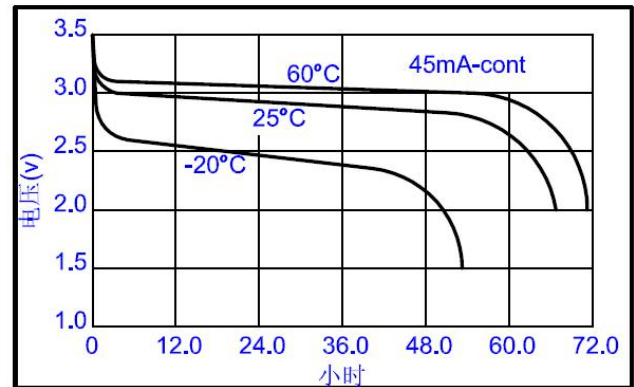

Huiderui

锂电池

CRV3 柱式锂电池

规格书

标称电压	3.0V	
最大尺寸	长度	29.0mm
	宽度	14.5mm
	高度	52.2mm
参考重量	35.0g	
平均额定容量	3200mAh	
标准放电电流	20mA	
终止电压	2.0V	
最大连续放电电流	1500mA	
最大脉冲放电电流	3500mA	
工作温度	-40~+70°C	

恒流放电曲线

恒流放电曲线

脉冲放电曲线