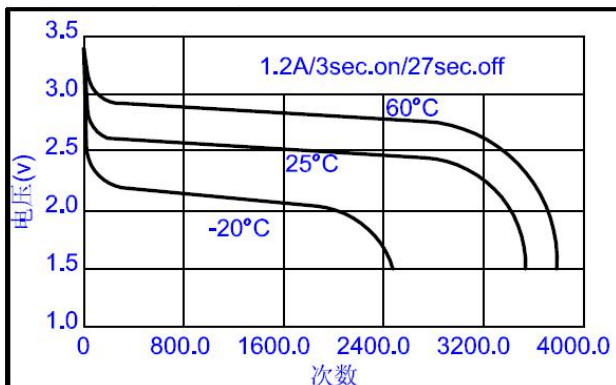

脉冲放电曲线

* 电池工作如超过-20°C~+60°C的范围，请咨询惠德瑞锂电科技股份有限公司。

警告标识:

- 不要充电、拆卸、加热至 100°C 以上或焚烧。
- 不要混用电池。
- 不要让电池短路。

以上信息仅供参考，不涉及对电池产品的保证和质保。电池设计和规格如有更改，恕不另行通知。如需最新资料请联络惠德瑞锂电科技股份有限公司。